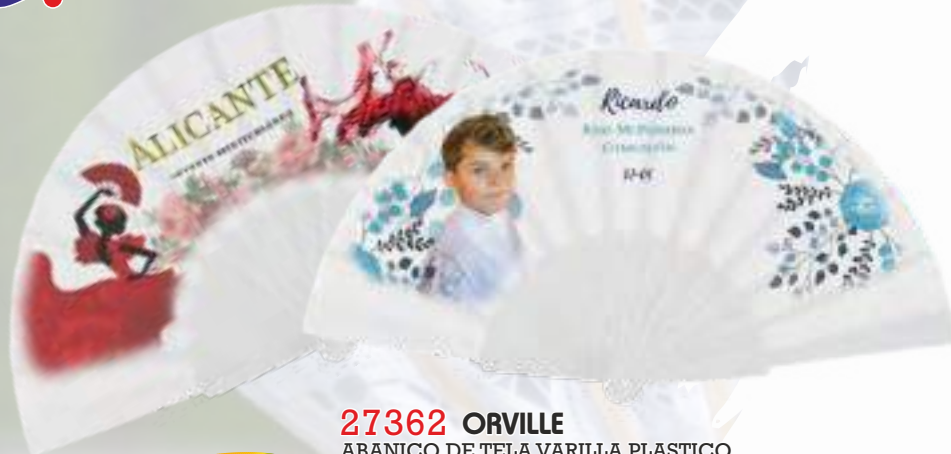

27362 ORVILLE

ABANICO DE TELA VARILLA PLASTICO

Abanico de tela blanca o beige con 14 varillas de plástico. La tela va personalizada a todo color. Si se quiere la personalización de una superficie superior al 80 %, esto se cobrará aparte. La varilla va a un color, si se quiere. Si se quiere una cajita de cartón para guardar, se carga aparte.

📏 23 x 42 cm. (Abierto)

📦 MI (En tela) / C - L (En varilla)