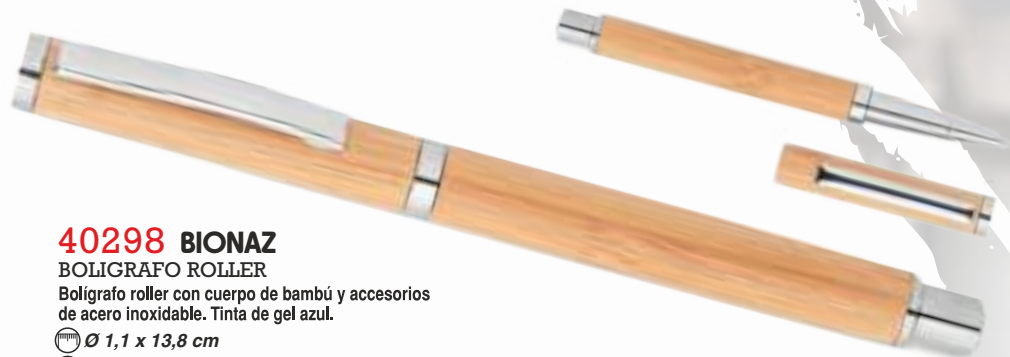

☰ 14,5 cm.

☑ A - FC.

40298 BIONAZ

BOLÍGRAFO ROLLER

Bolígrafo roller con cuerpo de bambú y accesorios de acero inoxidable. Tinta de gel azul.

Ø 1,1 x 13,8 cm

A - L - FC.

01