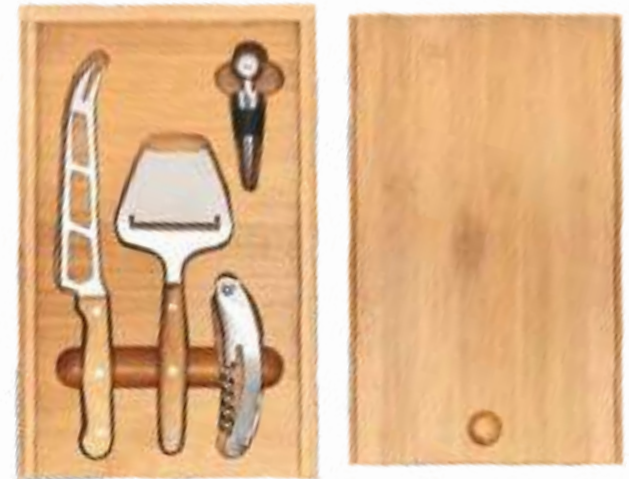

39119 GUARENE

TABLA DE CORTE

Tabla de bambú para cortar o servir embutidos y quesos. Incluye un cuchillo para cortar quesos.

📏 27,5 x 19,5 x 1 cm.

📦 E1 (En tabla)

📦 L (En tabla y en cuchillo)

39120 GUASILA

TABLA DE CORTE

Tabla de bambú para cortar o servir quesos. Incluye 2 cuchillos y un tenedor.

📏 37,5 x 17,5 x 1,5 cm.

📦 E1 (En tabla)

📦 L (En tabla y en cada pieza)

39123 VISCONTI

TABLA DE CORTE

Fabricada en bambú, de suave y resistente acabado pulido. Con asa para fácil manejo.

📏 13,5 x 40 x 1 cm.

📦 E1 - L.

34018 ASHER

SET DE CORTE

Set de queso con accesorios para vino. Presentado en estuche fabricado en bambú. Incluye cuchillo de acero inoxidable, rayador de queso, sacacorchos y tapón de acero inoxidable.