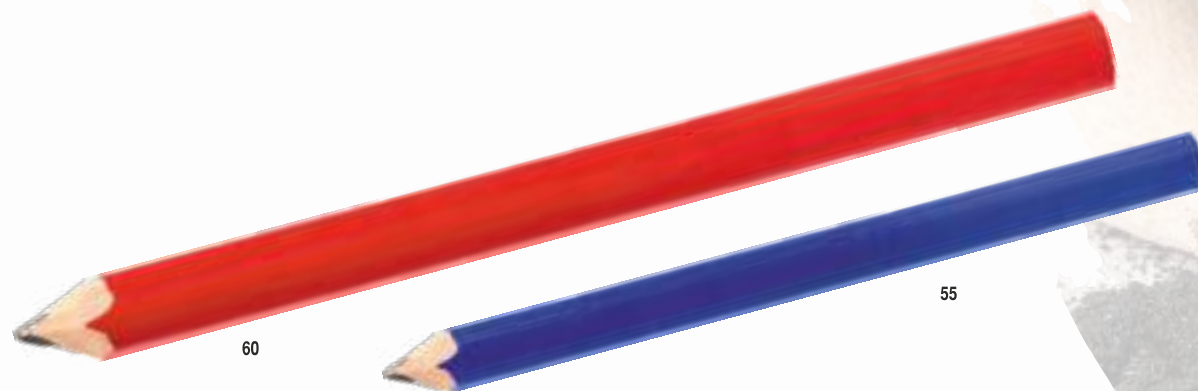

38925 MEGLADIANO

LAPIZ

Lápiz de madera totalmente negra hexagonal con punta afilada.
Escritura negra.

17,6 cm.

A - L - FC.

02

60

55

052 CARPENTER

LAPIZ

Lápiz de madera ovalada, color rojo, tipo carpintero.
Escritura negra

17,6 cm.

A - L - FC.

29

29133 TIMBAL

LAPIZ

Lápiz de madera natural hexagonal con punta afilada.
Escritura negra.

8 cm.

A - L - FC.

221

223

228

40567 NAZARIO

LAPIZ DE PINTURA

Lápiz macizo de pintura fluorescente en amarillo,
naranja y rosa. Puntera afilada.

Ø 0,72 x 14,5 cm.

A - L - FC.