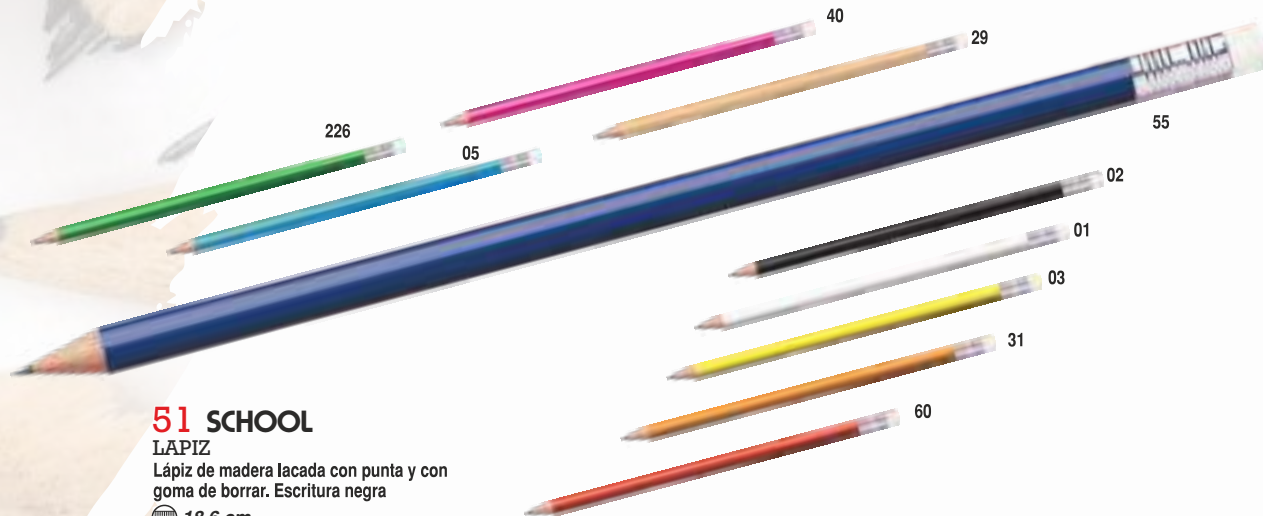

51 SCHOOL

LÁPIZ

Lápiz de madera lacada con punta y con goma de borrar. Escritura negra

18,6 cm.

A - L - FC.