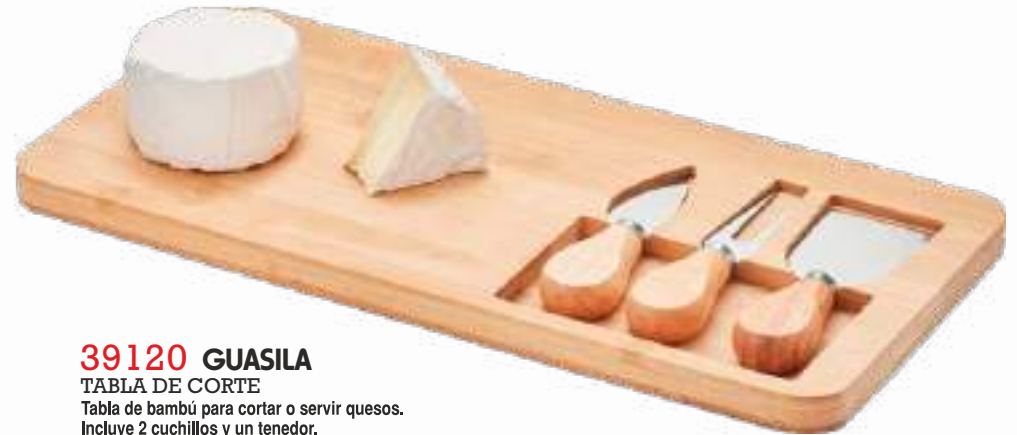

39119 GUARENE

TABLA DE CORTE

Tabla de bambú para cortar o servir embutidos y quesos. Incluye un cuchillo para cortar quesos.

📏 27,5 x 19,5 x 1 cm.

📦 E1 (En tabla)

📦 L (En tabla y en cuchillo)

39120 GUASILA

TABLA DE CORTE

Tabla de bambú para cortar o servir quesos. Incluye 2 cuchillos y un tenedor.

📏 37,5 x 17,5 x 1,5 cm.

📦 E1 (En tabla)

📦 L (En tabla y en cada pieza)

39123 VISCONTI

TABLA DE CORTE

Fabricada en bambú, de suave y resistente acabado pulido. Con asa para fácil manejo.