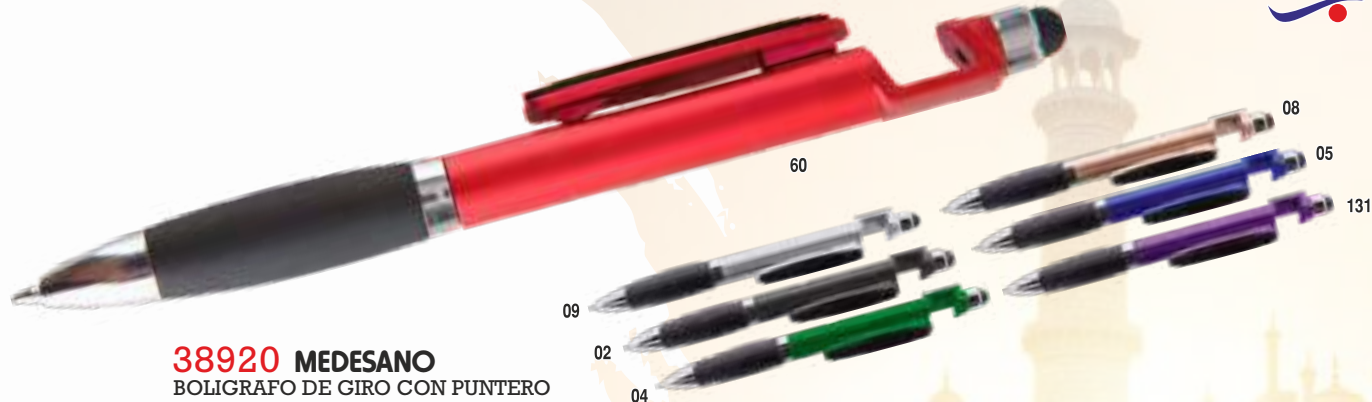

Bolígrafo de plástico opaco. Cuerpo blanco, puntera metálica e interior del capuchón de color. Tinta azul

☉ 14,7 cm.

Ⓜ A - FC.

03

31

05

225

60