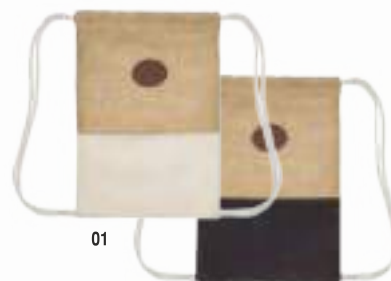

60

02

05

31

55

01

40527 LUPO

MOCHILA

Mochila con trenzado elástico delantero ajustable. Salida para auriculares. Bolsillos laterales.

📏 29 x 44 x 14 cm.

🎒 F - TS.

232

39066 MAGGIORE

MOCHILA

Mochila tipo camuflaje con trenzado elástico delantero ajustable. Salida para auriculares. Bolsillos laterales.

📏 29 x 44 x 14 cm.

🎒 F - TS.

01

02

55

40242 COLLESANO

BOLSA MOCHILA

La mochila está compuesta por una natural combinación de materiales: yute y algodón de 240 gr./m². Además posee gruesos cordones de algodón trenzado para un transporte mas cómodo de la misma.

📏 32 x 45,5 cm.

🎒 F - TS.

221

223

39068 GORLE

MOCHILA

Mochila bicolor fabricada en poliéster 600D. Dispone de un bolsillo frontal con cremallera y dos bolsillos laterales de rejilla. Lleva el color flúor para una mejor identificación.

📏 43 x 30 x 16,5 cm.

🎒 F - TS.