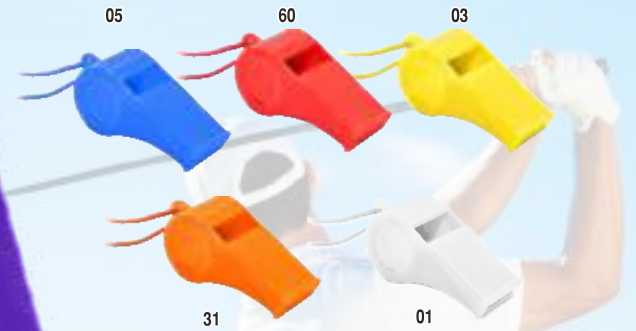

05

60

03

31

01

39258 MACLODIO
SILBATO

Silbato de plástico para animar todo tipo de eventos y fiestas. Incluye cordón del mismo color.

📏 1,5 x 4 cm.

🏠 B.