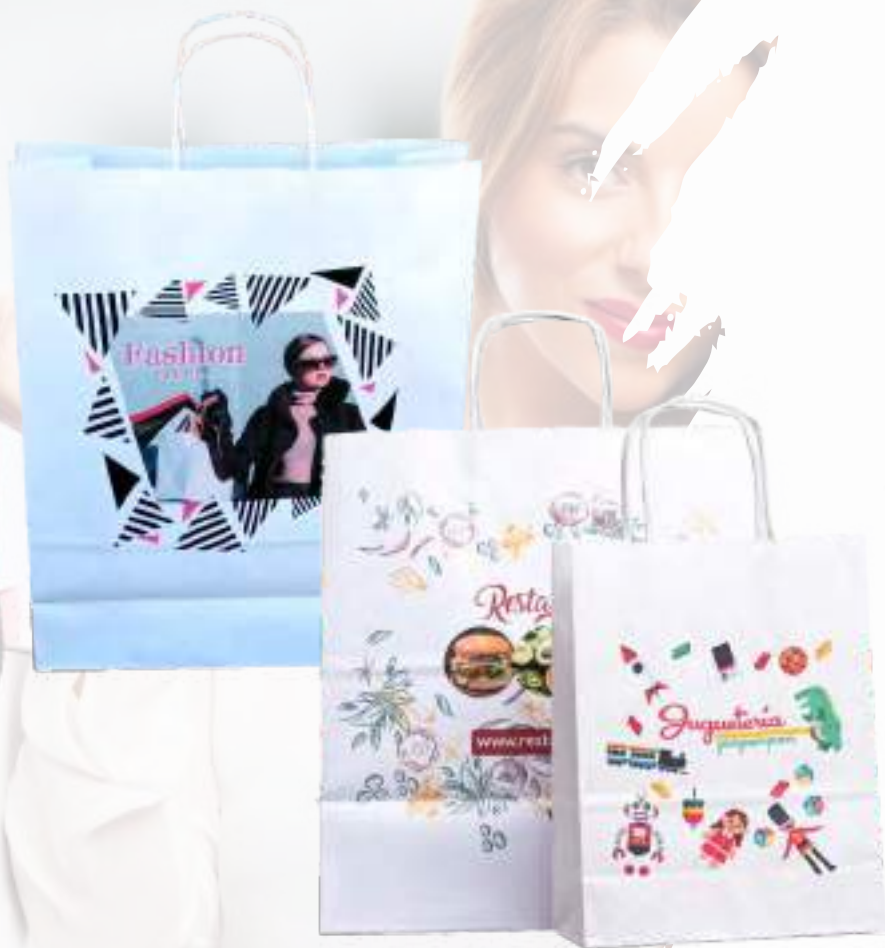

39351 CASTROMARIN

BOLSA CELULOSA

Bolsa celulosa blanca de asa rizada.

- (A) 18 + 8 x 23 cm.
- (B) 27 + 9 x 31 cm.
- (C) 27 + 16 x 31 cm.
- (D) 32 + 11 x 39 cm.
- (E) 32 + 20 x 31 cm.
- (F) 42 + 16 x 48 cm.

MI. Personalizadas a todo color en ambas caras.