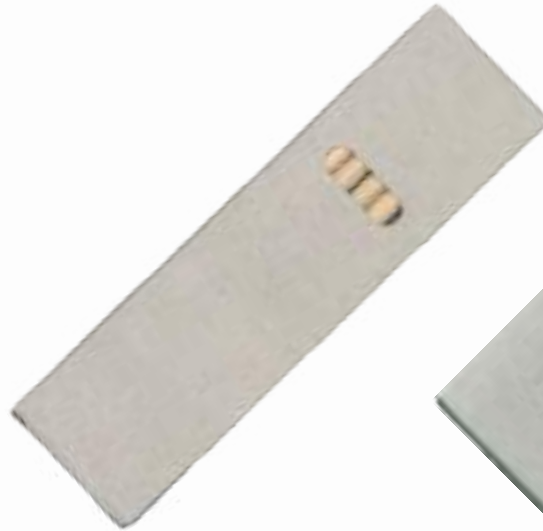

📏 15 x 7 x 4 cm.
🏭 D.

34365 MAREIKE

SET 6 LÁPICES

Set de 6 lápices de colores en caja de cartón.

📏 19 x 4,8 cm.

🏭 C - FC.

39970 APULIA

SET 12 LÁPICES