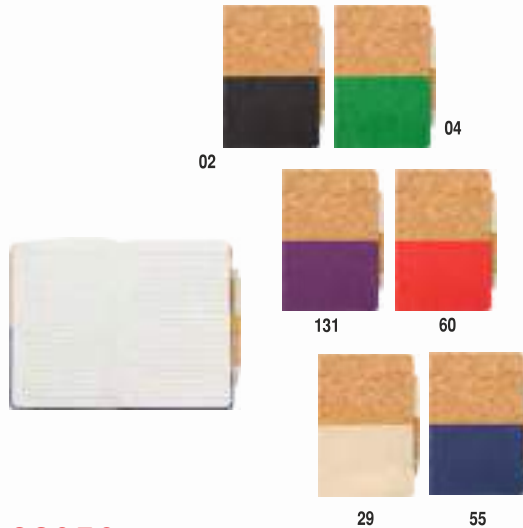

20,5 x 21 cm.

D.

38950 GALATRO

BLOC DE NOTAS

Bloc de notas, tapas de corcho y PU y 82 hojas de papel rayado. Incluye también bolígrafo de corcho terminación Eco.

14 x 21 cm. (A5)

D.

38939 MELTINO