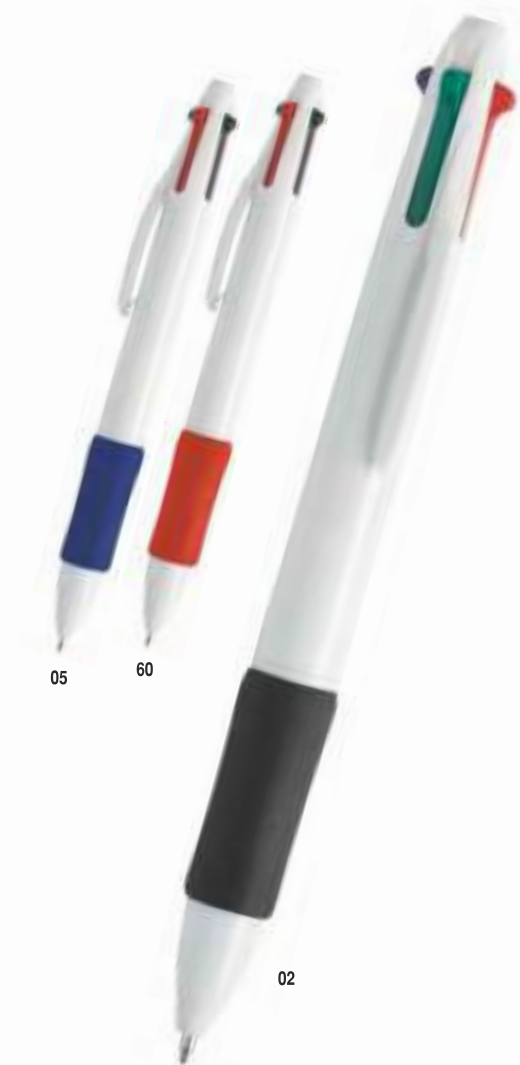

02

38871 MARTELAGO

BOLÍGRAFO PULSADOR

Bolígrafo de plástico. Tinta negra 4 colores

Ø 1,2 x 14,7 cm.

A - FC.