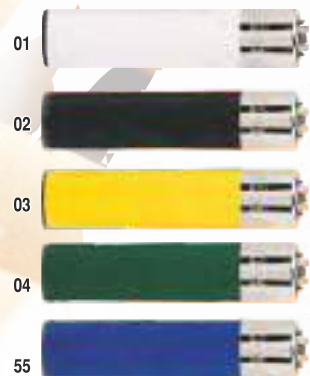

01

02

03

04

55