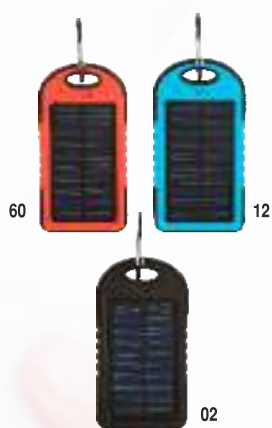

03

60

12

02

58

02

39426 FRONTEIRA

POWER BANK

Power bank fabricado en ABS y silicona tiene una capacidad de 4.000 mAh, Input 5V / Output 2x1A. Dos salidas USB por lo que permite la carga simultánea de dos dispositivos. Panel solar monocristalino. 2 métodos de carga, solar y mediante puerto USB o cargador de red. Compatible con cualquier marca y modelo de teléfono móvil. Incluye un mosquetón, linterna incorporada, display Led, indicador de carga y cable. Se presenta en caja individual.

7,5 x 14,5 x 1,5 cm

D.

39427 FUNCHAL

POWER BANK

Power bank fabricado en aluminio, carga con energía solar y dispone de una útil linterna LED. Capacidad: 8.000 mAh. Incluye cable de conexión. Se presenta en caja individual.

7,5 x 15,4 cm.

D - L.

02

40277 BIANCAVILLA

BARRA DE SONIDO

Barra de sonido, altavoz inalámbrico 5.0 en ABS con luz ambiental cambiante y función de soporte para el teléfono. Batería recargable de LHON de 2000 mAh incluida. Datos de salida: 5W. Tiempo de reproducción aprox. 4h.

45 x 6,1 x 5,8 cm

E1.

02

40276 BEZZECCA

ALTAVOZ

Altavoz inalámbrico LED de 2x5W IPX4 a prueba de salpicaduras y luz LED con batería de 1800 mAh. Lleva este altavoz a todas partes y escuche su música favorita sobre la marcha. Conecta su smartphone u otro dispositivo inalámbrico a él y empieza a reproducir algunas canciones.

Ø 8 x 19,5 cm

E1 (En caja)