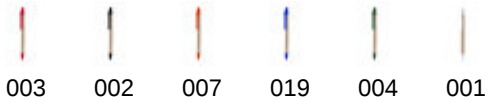

Stylo Compo

Réf.: 9696

Stylo à bille à bouton-poussoir en mélange de carton recyclé couleur naturelle pour le corps et attributs de couleurs vives. Encre noire.

Encre Noire

Carton Recyclé

Couleurs disponibles

Dimensions et Emballage

Spécifications Article

x 14 x cm | 1 1/2 | 5 gr.

Spécifications d'Emballage

Emballage Unitaire

1 Avec Présentation Individuelle

Sous-conditionnement 1

50 pcs/ Boîte

Carton Master

Pcs: 1000
Hauteur: 31 cm / Largeur:
18 cm / Long: 43 cm /
Poids approx.: 8 kg

Palette

Pcs: 72000
Colis: 72
Poids approx. Approx:
576 kg

Marquage et techniques recommandées

Zones et techniques d'impression disponibles pour cet article. Contactez-nous si vous souhaitez vérifier les différents types de marquage.

AREA 1 - Area 1

Zone de marquage max: 60 x 6 mm

- TAMPOGRAPHIE A (maximale 4 couleurs)

AREA 2 - Area 2

Zone de marquage max: 60 x 6 mm

- TAMPOGRAPHIE A (maximale 4 couleurs)

AREA 3 - Area 3

Zone de marquage max: 60 x 6 mm