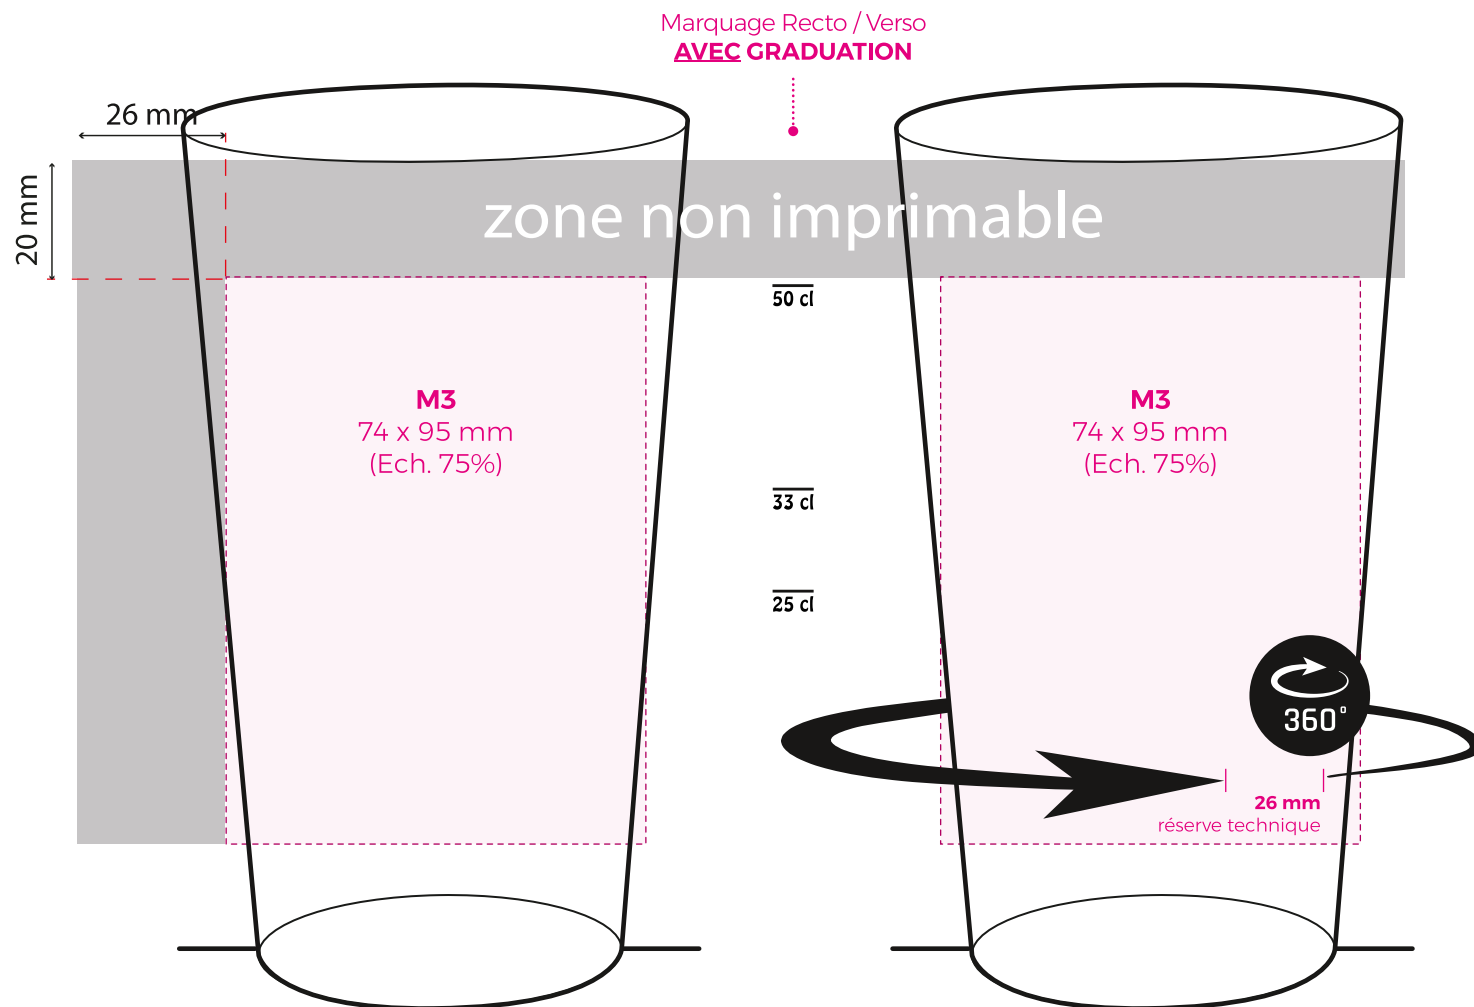

Gravure sous le verre

Depuis 1963.

PICUP60

GOBELET PLASTIQUE RÉUTILISABLE
60 CL.

Version : 2024-02-15

DIM. ARTICLE : Ø85 x 148 mm.

COLORIS :

Translucide :

Opaque :

MARQUAGE :

M2 - 2 VISUELS sans graduation : marquage tournant 1 ou plusieurs couleurs / 2 faces de 90 x 95 mm

REMARQUES :

· Déformation des ronds et des carrés à l'impression due à la forme conique du gobelet.

PICUP60

GOBELET PLASTIQUE RÉUTILISABLE
60 CL.

Version : 2024-02-15

DIM. ARTICLE : Ø85 x 148 mm.

COLORIS :

Translucide :

Opaque :

MARQUAGE :

M3 - 2 VISUELS avec graduation : marquage tournant 1 ou plusieurs couleurs / 2 faces de 74 x 95 mm

REMARQUES :

· Déformation des ronds et des carrés à l'impression due à la forme conique du gobelet.

COLORIS :