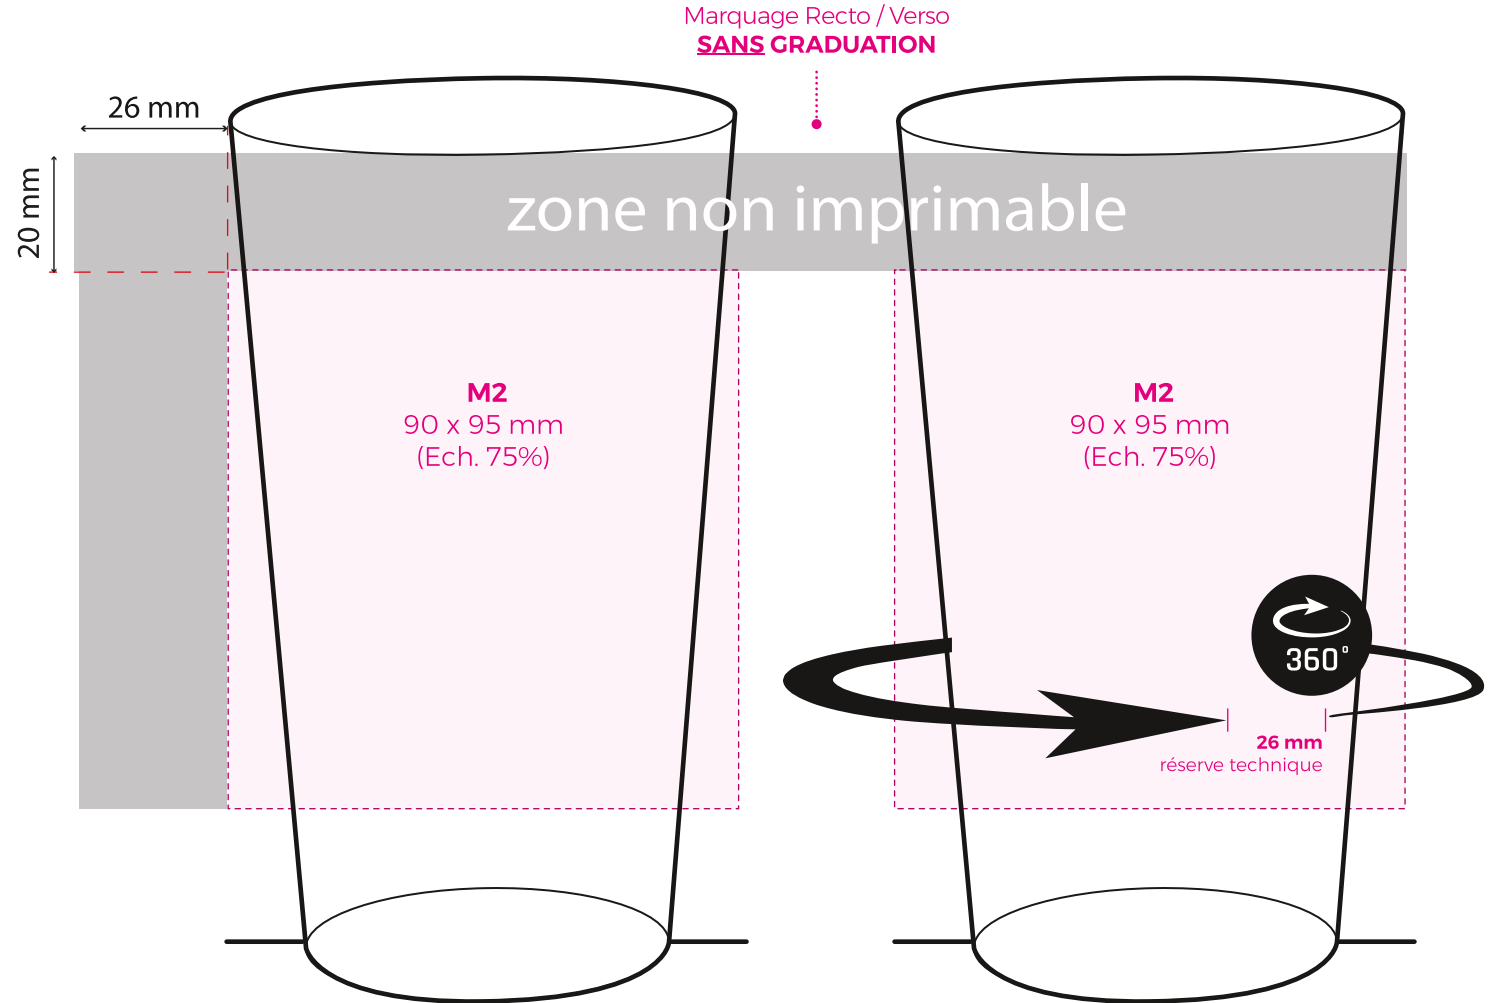

COLORIS :

Translucide :

Opaque :

MARQUAGE :

M1 - 1 VISUEL : marquage tournant 1 ou plusieurs couleurs / 207 x 95 mm

REMARQUES :

· Déformation des ronds et des carrés à l'impression due à la forme conique du gobelet.

Gravure sous le verre

Depuis 1963.

PICUP60

GOBELET PLASTIQUE RÉUTILISABLE
60 CL.

Version : 2024-02-15

DIM. ARTICLE : Ø85 x 148 mm.

COLORIS :

Translucide :

Opaque :

MARQUAGE :

M2 - 2 VISUELS sans graduation : marquage tournant 1 ou plusieurs couleurs / 2 faces de 90 x 95 mm

REMARQUES :

· Déformation des ronds et des carrés à l'impression due à la forme conique du gobelet.

PICUP60

GOBELET PLASTIQUE RÉUTILISABLE
60 CL.

Version : 2024-02-15

DIM. ARTICLE : Ø85 x 148 mm.

COLORIS :

Translucide :

Opaque :

MARQUAGE :