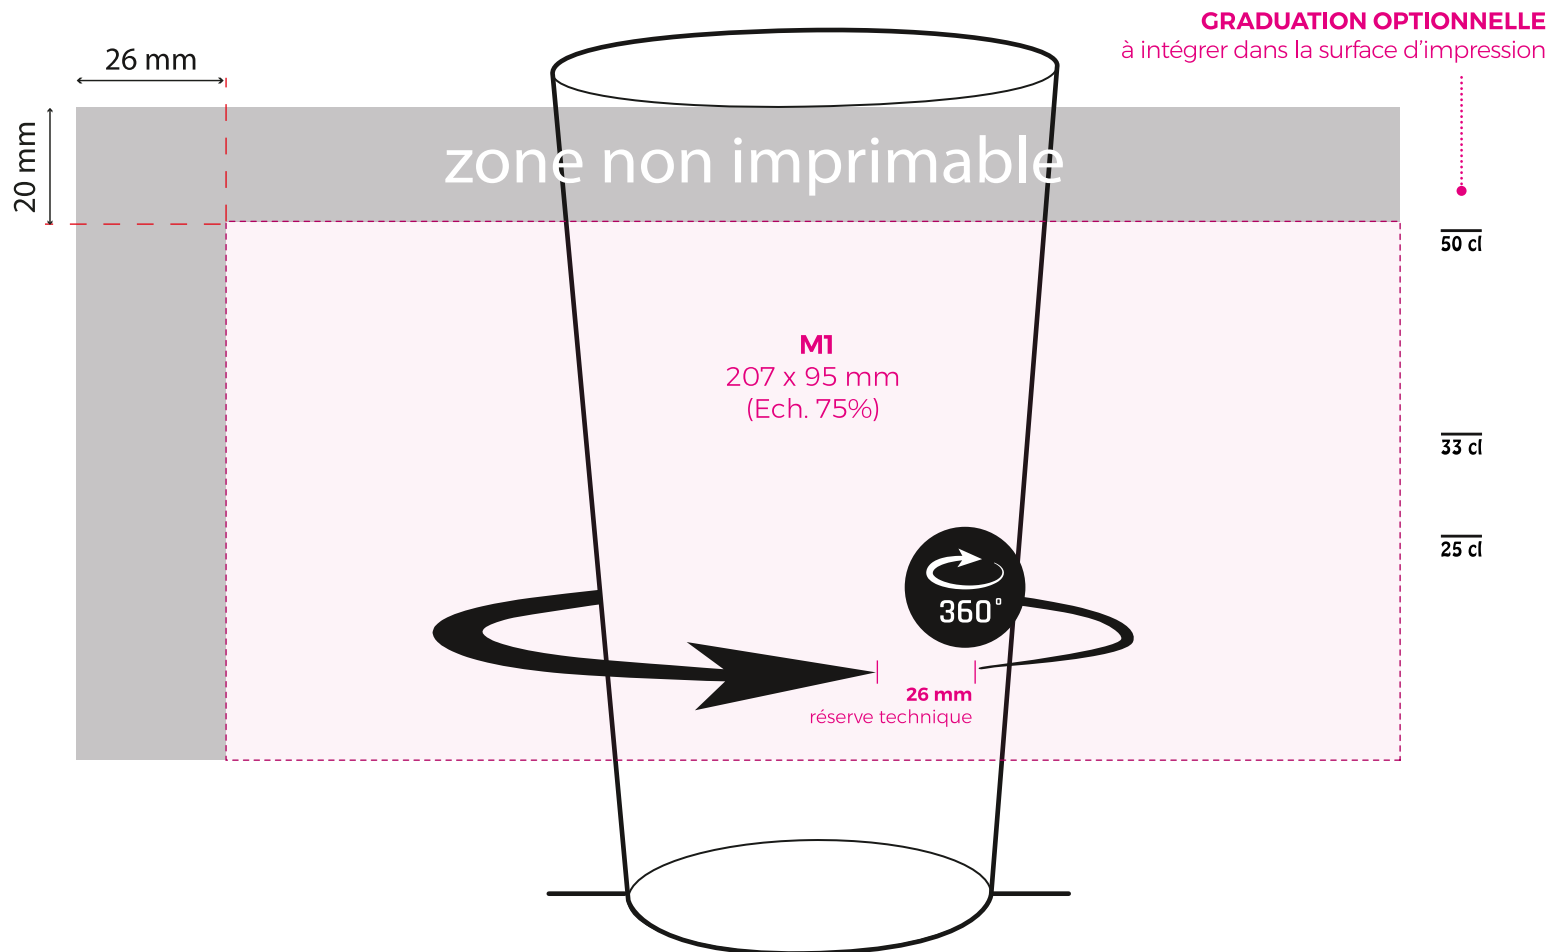

· Déformation des ronds et des carrés à l'impression due à la forme conique du gobelet.

Gravure sous le verre

PICUP60

GOBELET PLASTIQUE RÉUTILISABLE
60 CL.

Version : 2024-02-15

DIM. ARTICLE : Ø85 x 148 mm.

COLORIS :

Translucide :

Opaque :

MARQUAGE :

M1 - 1 VISUEL : marquage tournant 1 ou plusieurs couleurs / 207 x 95 mm

REMARQUES :

· Déformation des ronds et des carrés à l'impression due à la forme conique du gobelet.

Gravure sous le verre

Depuis 1963.

PICUP60

GOBELET PLASTIQUE RÉUTILISABLE
60 CL.

Version : 2024-02-15

DIM. ARTICLE : Ø85 x 148 mm.

COLORIS :

Translucide :

Opaque :

MARQUAGE :

M2 - 2 VISUELS sans graduation : marquage tournant 1 ou plusieurs couleurs / 2 faces de 90 x 95 mm

REMARQUES :

· Déformation des ronds et des carrés à l'impression due à la forme conique du gobelet.