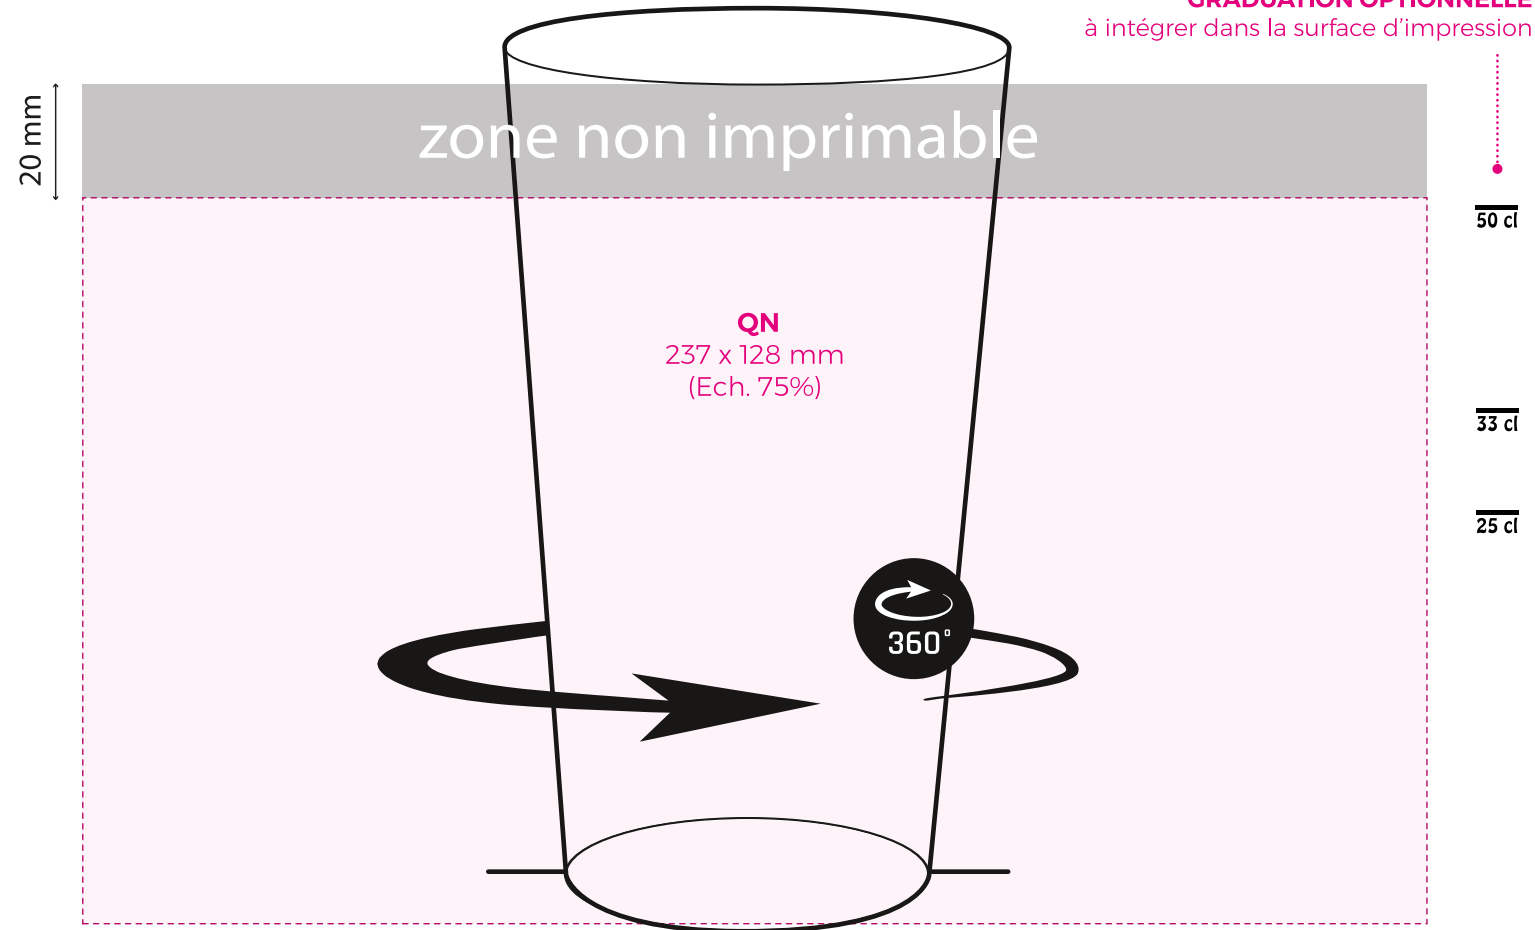

Opaque :

MARQUAGE :

M2 - 2 VISUELS sans graduation : marquage tournant 1 ou plusieurs couleurs / 2 faces de 90 x 95 mm

REMARQUES :

· Déformation des ronds et des carrés à l'impression due à la forme conique du gobelet.

PICUP60

GOBELET PLASTIQUE RÉUTILISABLE
60 CL.

Version : 2024-02-15

DIM. ARTICLE : Ø85 x 148 mm.

COLORIS :

Translucide :

Opaque :

MARQUAGE :

M3 - 2 VISUELS avec graduation : marquage tournant 1 ou plusieurs couleurs / 2 faces de 74 x 95 mm

REMARQUES :

· Déformation des ronds et des carrés à l'impression due à la forme conique du gobelet.

COLORIS :

Translucide :

Opaque :

MARQUAGE :

QN - QUADRINUMERIQUE : marquage tournant 237 x 128 mm

QN NOMINATIF - QUADRINUMERIQUE : marquage tournant 237 x 128 mm

GRADUATION OPTIONNELLE
à intégrer dans la surface d'impression